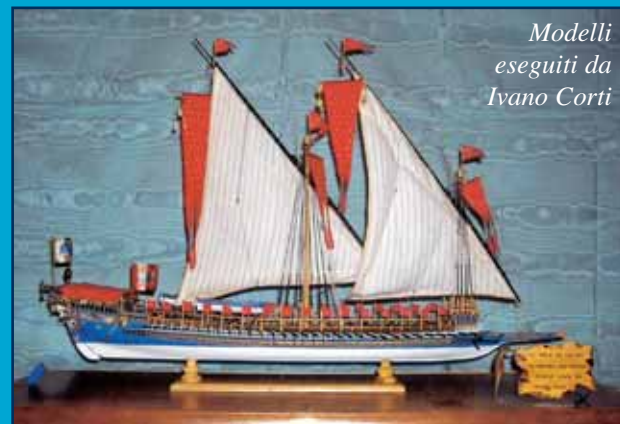

5 Gennaio dalle ore 17,30

Canto della befana per le vie del paese. Dalle ore 21,30 festa in piazza con vin brulé e cioccolata calda.

Mostra di Modellismo Navale

Il Gruppo Culturale e Ricreativo "La Sorgente" organizza la 1ª Mostra di Modellismo Navale Statico in collaborazione con il Gruppo Modellistico "Modeships Viareggio" e il Gruppo Modellistico "La Nave" di Forte dei Marmi e alcuni privati.